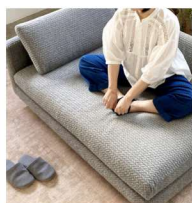

146カウチ
W 1460/D 1000/H 550
¥204,600 ★

120片肘
W 1200/D 1000/H 550
¥191,400 ★

84x60オットマン
W 840/D 600/H 330
¥68,200

★は、左右を選べます。価格はすべて税込みです。サイズと表記はすべて「mm」表記です。

広い座面で
ゆったり

座面の奥行きが87cmと、シングルベッドに近い広さです。寝返りをうっても落ちない、安心の設計。

大きいけれど、
圧迫感はないのです

奥行きサイズは大きいのですが、お部屋に入れても圧迫感のないように、ソファ全体が低くデザインされています。

いろいろ使える
背クッション

付属の背クッションは、背もたれだけでなく、肘側にも使えます。カウチソファの様に、足を伸ばして寝転ぶのにもいいですね。

替えカバー対応

標準

イエローパーチ材
高さ：H100mm

オプション